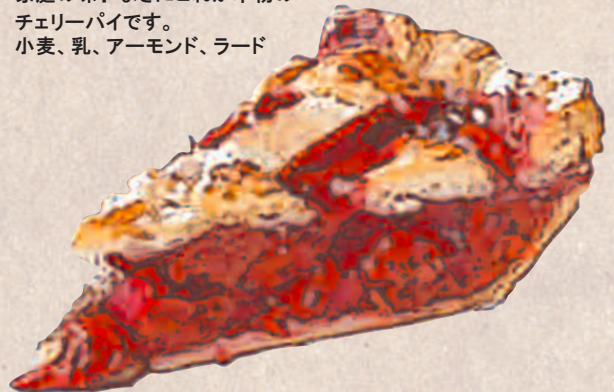

Michigan Sour Cherry Pie チェリーパイ

Regular 719 / 790 税込

ミシガンチェリー本来の酸味と甘みのバランスが良くホイップクリームとの相性は抜群です。バビー(おばあちゃん)の愛情あふれる手作りパイはアメリカの家庭の味！まさにこれが本物のチェリーパイです。
小麦、乳、アーモンド、ラード